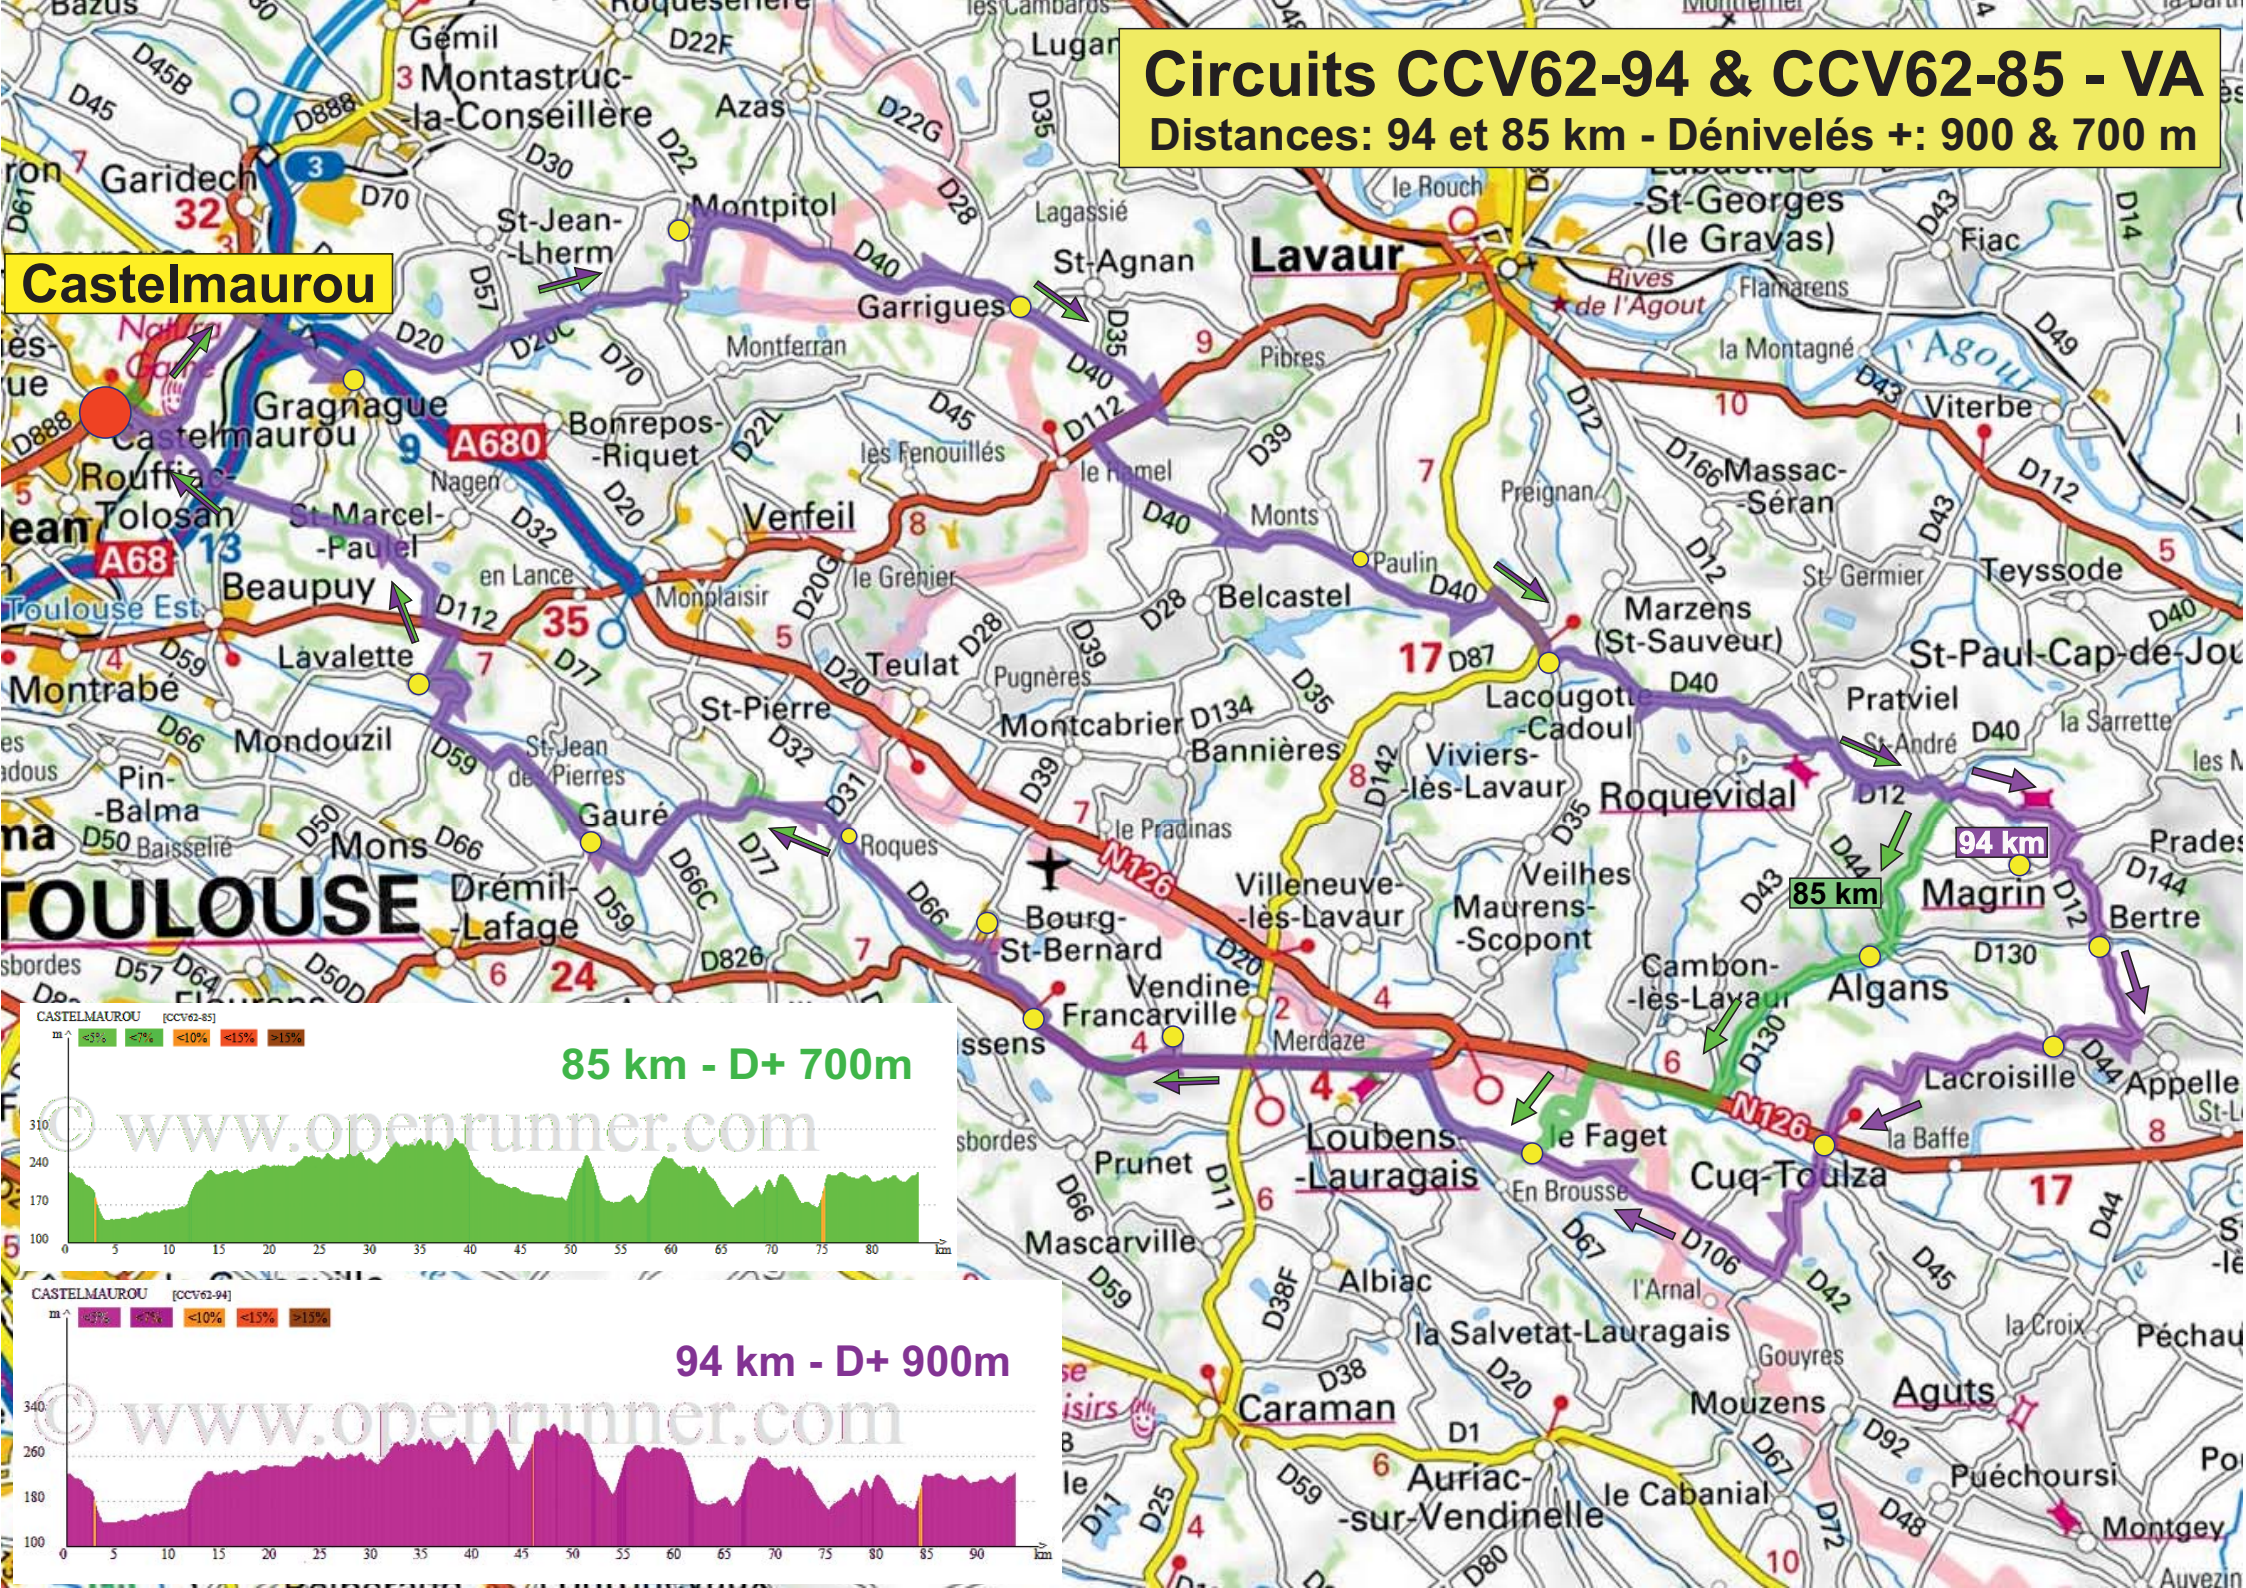

Circuits CCV62-94 & CCV62-85 - VA

Distances: 94 et 85 km - Dénivelés +: 900 & 700 m

Castelmaurou

85 km - D+ 700m

94 km - D+ 900m